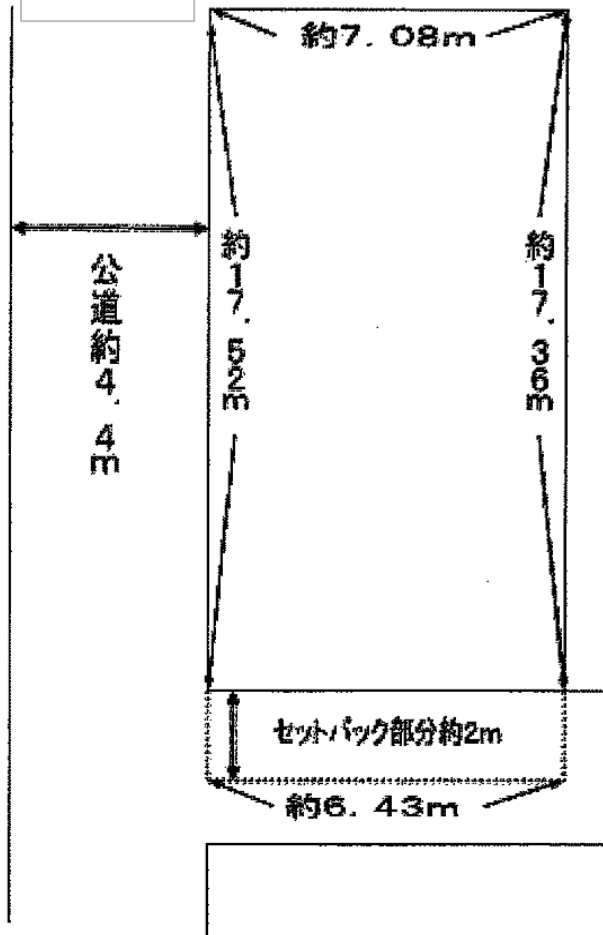

地形図

建ぺい率	60%
容積率	200%

芦屋市三条南町13-20

<周辺施設 等>

- コープこうべ
- 山手中学校
- 山手小学校
- いとう内科
- 芦屋市役所

☆南西の角地につき、日当り・通風良好